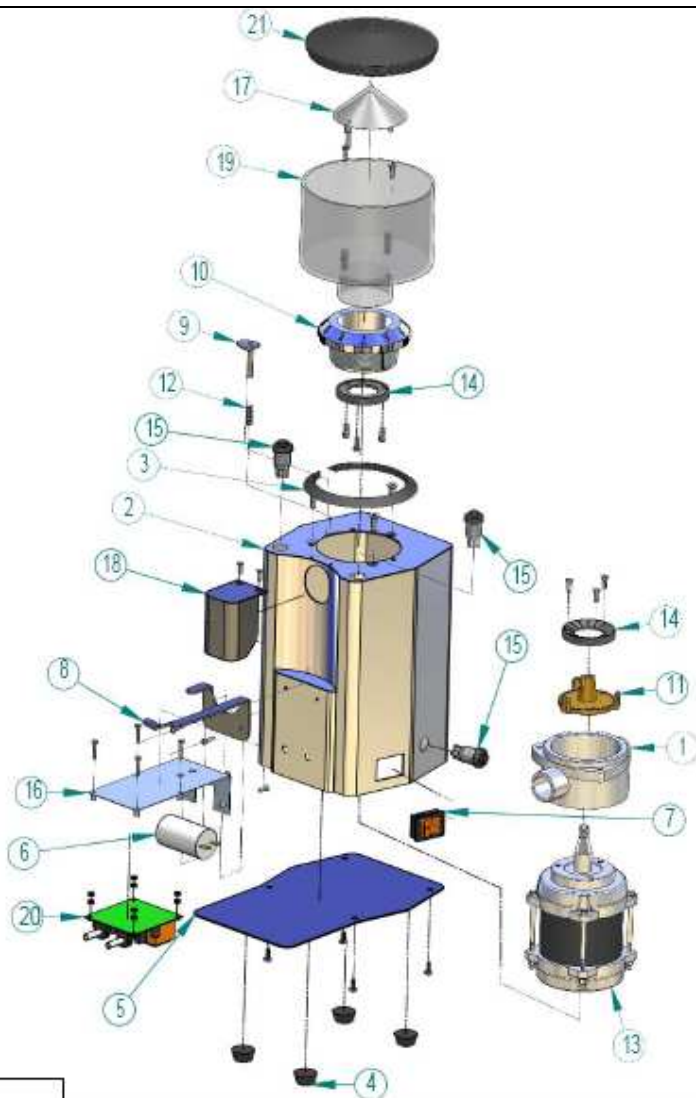

ESPLOSO MACINADOSATORE MMD 6 IST

Pos.	Codice	Denominazione
1	DF84	Bicchieri filettato
2	DF11MM	Corpo (specificare colore)
3	DF85M	Copriviti
4	EB019	Piedini
5	DF94	Fondello di base
6	DF75 - DF75110	Condensatore MF6 - Condensatore MF20
7	EB079	Interruttore
8	DF33IST - DF33PULS	Forcellina Forcellina
9	DF6	Perno arresto
10	DF53	Regolatore
11	DF90	Ventola portamacine
12	EB05	Molla perno arresto
13	DF15 - DF15110	Motore 230V - Motore 110V
14	P08	Coppie macine Ø50
15	DF34	Pulsanti di regolazione
16	DF38	Supporto scheda
17	EB04	Cappuccio salvadita
18	DF36	Beccuccio erogatore inox
19	DF2	Tramoggia 0,250 Kg
20	DF35 - DF35110	Schedina di regolazione 230V - Schedina di regolazione 110V
21	DS51	Coperchio tramoggia